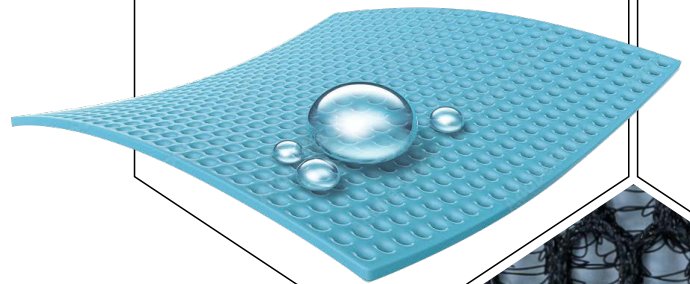

OHO

sitOHO Outdoor

Federkernhöhe

Mikrofederkern Höhe:
40 mm

Material

Material:
Spinnvlies Elite Barrier
Grammatur 55 gr/m²

Drahtoberfläche

Farbe:
anthrazit

Zertifiziert

Sitzkissenbezug

Material:
3D-Abstandsgewirke
mit Reißverschluss

Farbe:
anthrazit

**Witterungsbeständig
Schnelltrocknend
Wasserabweisend**

OHO
Federkerne
Qualität die sitzt