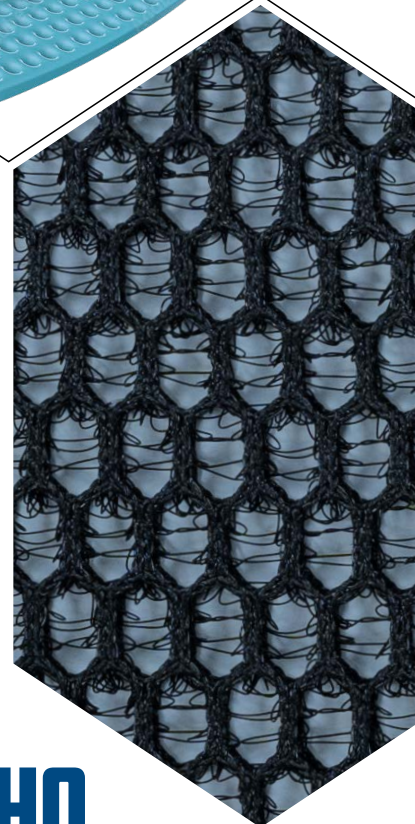

OHO

sitOHO Outdoor

Federkernhöhe

Mikrofederkern Höhe:
40 mm

Material

Material:
Spinnvlies Elite Barrier
Grammatur 55 gr/m²

Drahtoberfläche

Farbe:
anthrazit

Zertifiziert

Sitzkissenbezug

Material:
3D-Abstandsgewirke
mit Reißverschluss

Farbe:
anthrazit

**Witterungsbeständig
Schnelltrocknend
Wasserabweisend**

OHO
Federkerne
Qualität die sitzt