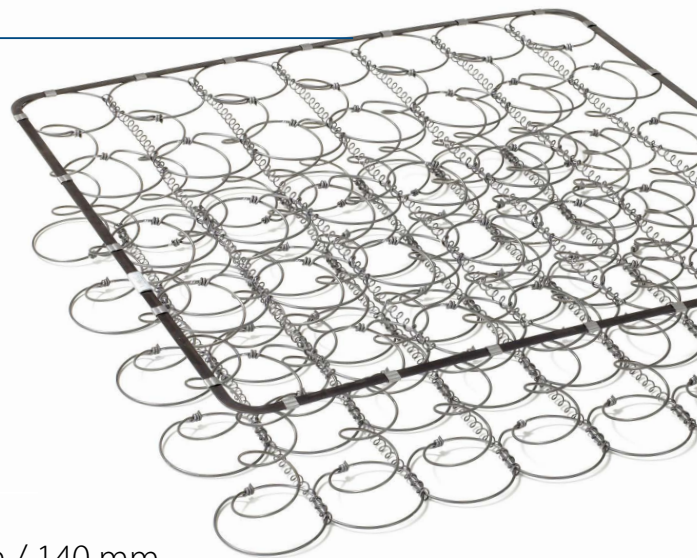

# BONNELLFEDERKERN<sup>NB</sup>

## TECHNISCHE DATEN:

Federkernhöhe

Federkernhöhe:  
75 mm / 85 mm / 100 mm / 120 mm / 140 mm

Gangzahl

Gangzahl:  
4 (75 mm / 85 mm / 100 mm / 120 mm)  
5 (120 mm / 140 mm)

Federkernlängen  
Federkernbreiten

Federkernlänge: 1 - 60 Federn  
Federkernbreiten: 3 - 16 Federn

Federndurchmesser

Federndurchmesser: 80 mm / 80,5 mm / 82 mm /  
83 mm / 85 mm / 86 mm / 87 mm / 90 mm

Drahtdurchmesser

Drahtdurchmesser:  
2,2 mm / 2,4 mm

Drahtoberfläche

Drahtoberfläche:  
blank

**Hoffmann**  
BESSER SITZEN UND LIEGEN